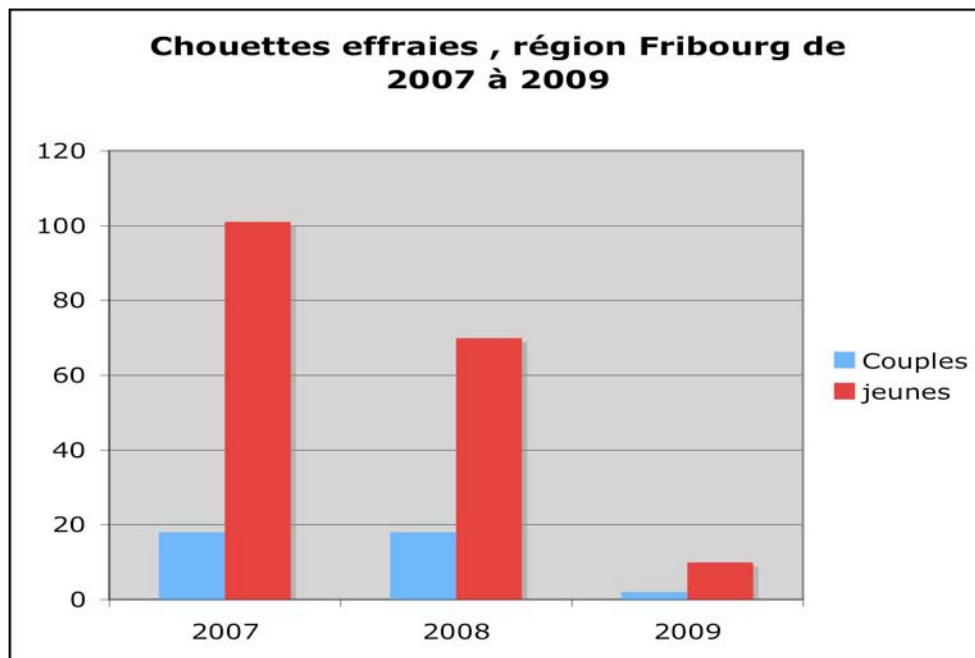

Nidification de la Chouette effraie (*Tyto alba*) dans la région fribourgeoise en 2009 (SACHEM / monitoring / projet 145)

Commune	Altitude	poncte 1er œuf	N œufs	N éclos	N envol	Date baguage	plus âgée au baguage
Kleinbödingen	510	23.4.2009	6	6	6	25.6.2009	32
Grolley	630	14.5.2009	5	5	4	22.7.2009	38
Total			11	11	10		

Généralités :

Cette année seulement 2 nichoirs sur 51 ont été occupés dans la région de Fribourg et Singine. Un nombre de 11 jeunes proches de l'envol ont été bagués et seuls 10 se sont envolés. La moyenne des jeunes à l'envol par nid réussi est de 5. Toutes les nidifications ont eu lieu en nichoirs. Les nichées les plus basses proviennent de Kleinbödingen à 510 m et la plus élevée à Grolley, à 630 m.

Les dates de ponte du premier œuf s'échelonnent du 23 avril au 14 juillet. Aucune seconde nichée n'a été découverte.

Année de reproduction catastrophique pour la Chouette effraie. L'hiver rigoureux 2008-2009 en est très certainement la principale cause.